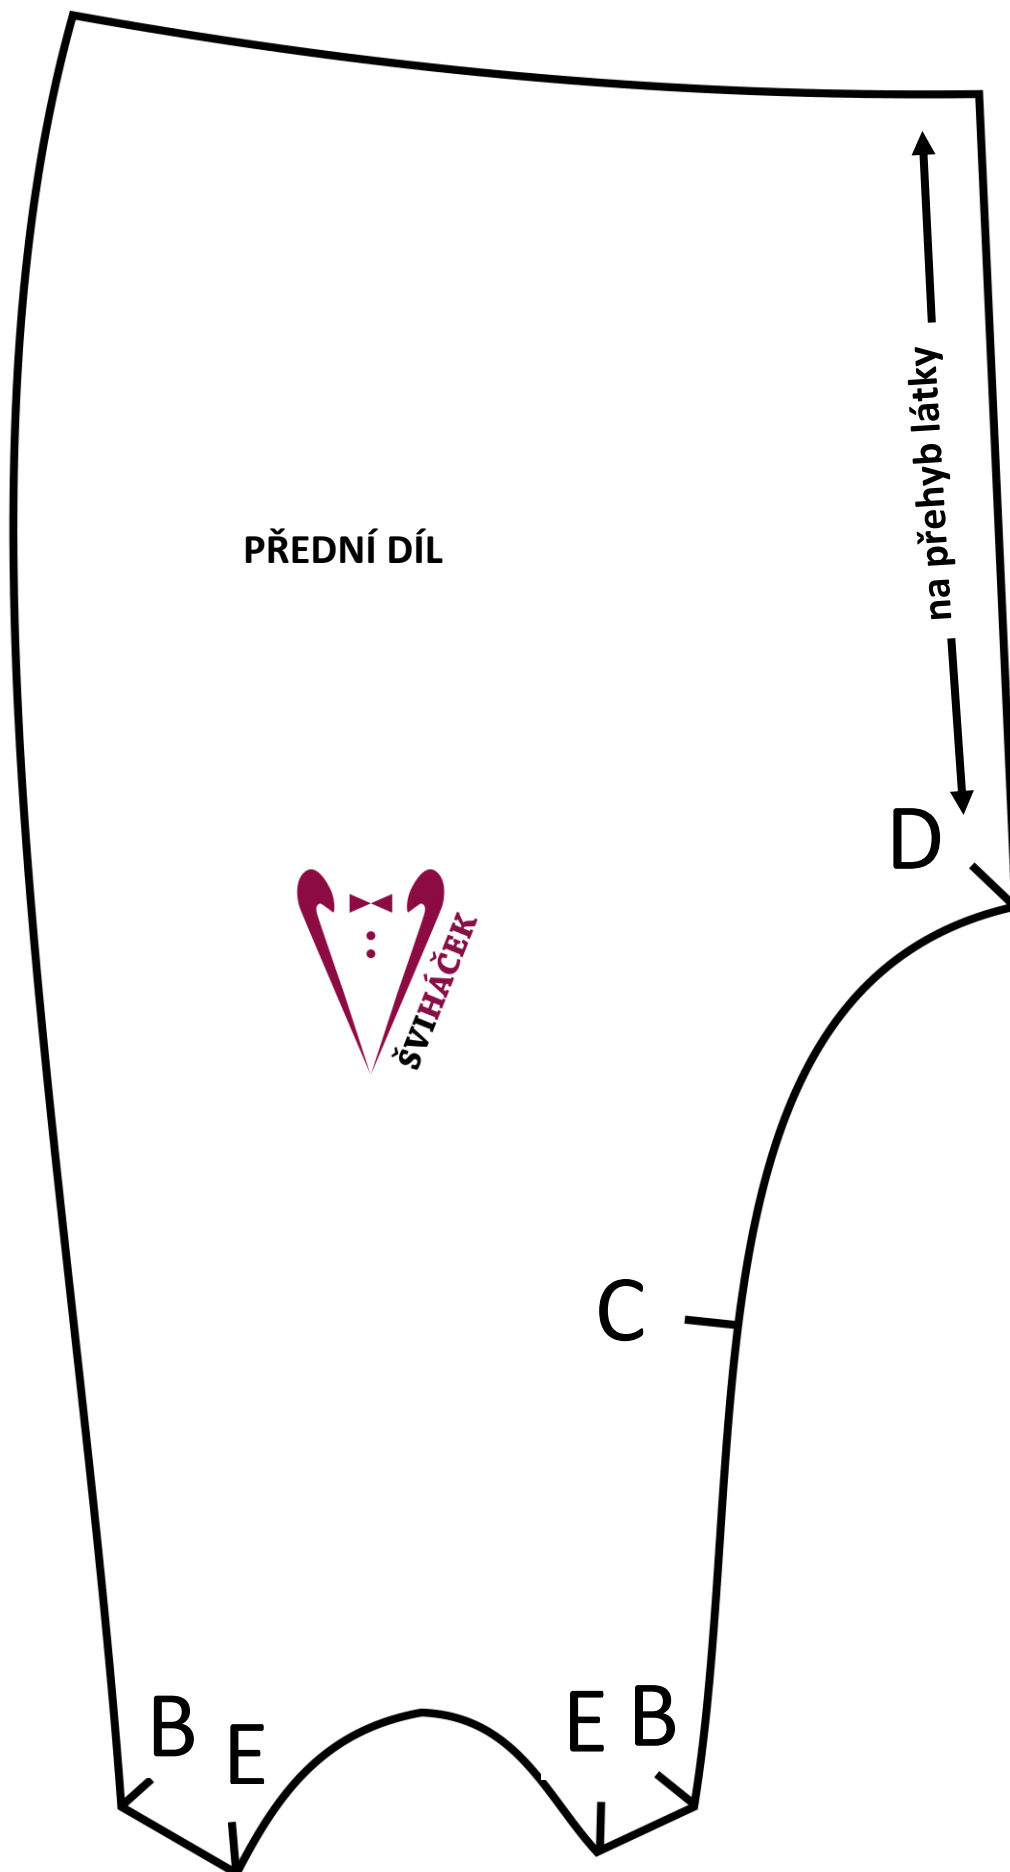

## STŘIH: POLODUPAČKY vel.50

### Materiál:

- 30 cm teplákoviny (popřípadě úplet)
- 1x náplet 12x32 cm

ZADNÍ DÍL

na přehyb látky

D

C

B

A

B

A

B

E

2x

B

E