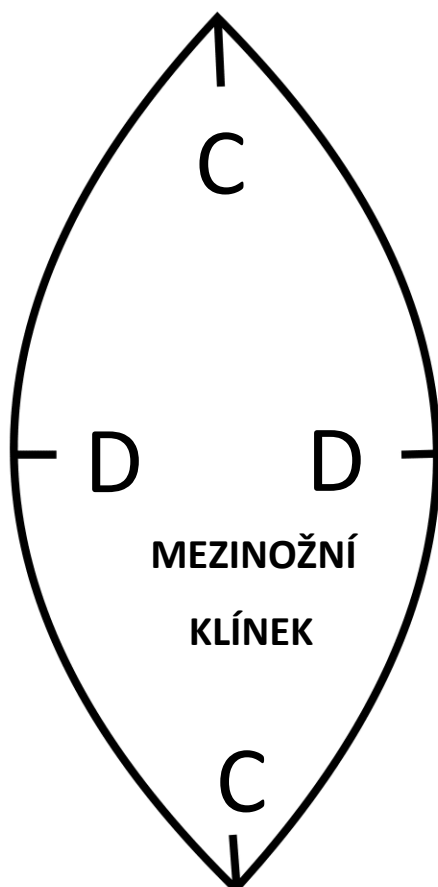

## STŘIH: POLODUPAČKY vel.50

### Materiál:

- 30 cm teplákoviny (popřípadě úplet)
- 1x náplet 12x32 cm

ZADNÍ DÍL

na přehyb látky

D

C

B

A